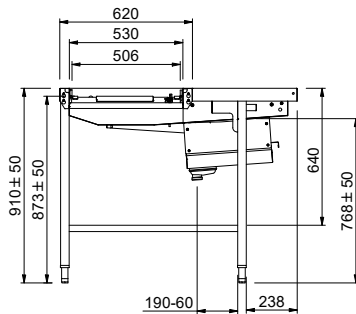

Zij aanzicht

Factory mounted waste rack