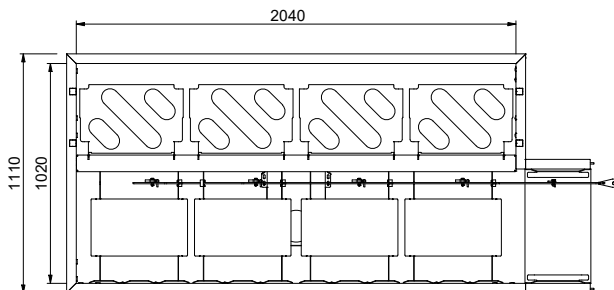

Constructie

- Alle oppervlakken zijn glad en gepolijst uitgevoerd.
- Gelaste solide flensen voor een sterke verbinding van de units.
- De schuin aflopende bodem van de tafel maakt een snelle waterafvoer mogelijk.
- De roestvrijstalen korfzeven zijn eenvoudig te verwijderen.
- De korven geleiderrails zijn schuin aflopend naar de bak.
- Aan beide zijden is een dubbele filterbak geplaatst voor toegang vanuit beide richtingen.
- Dubbele roestvrijstalen zeef voor meer gebruiksgemak.
- Vervaardigd van roestvrijstaal AISI304 met poten van vierkante buis 40x40 mm met stelvoeten.

Zij aanzicht

Factory mounted waste rack

Front aanzicht

D = Afvoer

Boven aanzicht

Water

 Wateraansluiting koud/
 warm (voor lekbakspoeling,
 handdouche of spuitpistool)

865466 (HSDDS4RL) 1/2"

Afvoer aansluiting 1"1/2

Algemene gegevens

Externe afmetingen, lengte 2430 mm

 Externe afmetingen,
 breedte 1110 mm

Externe afmetingen, hoogte 910 mm

Gewicht, netto 52 kg

Hoogte verstelling 50/50 mm

Korven doorvoerrichting Van Rechts naar Links