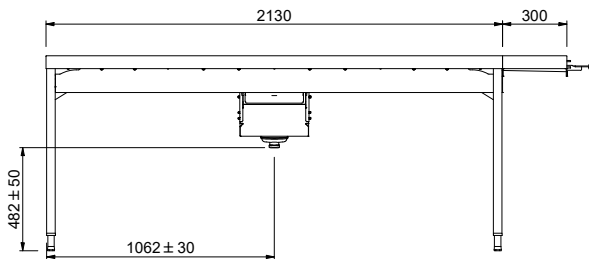

Front aanzicht

D = Afvoer